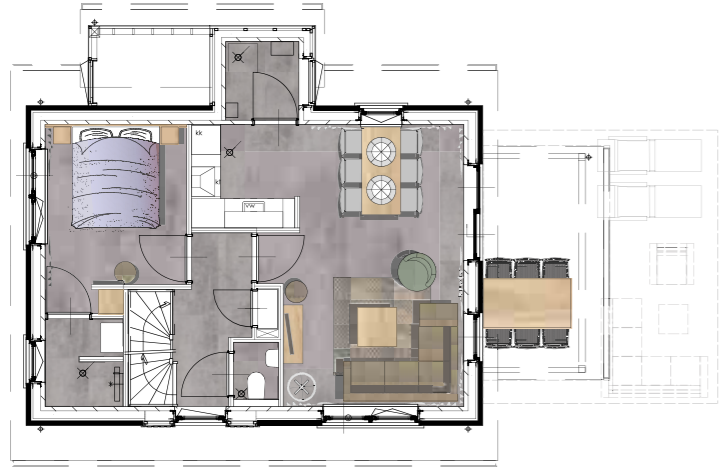

Verdieping

INTERIEURCONCEPT NATURE

Bij een geslaagde vakantie hoort een comfortabel en sfeervol verblijf. Hierbij staan comfort en geborgenheid bovenaan. Roompot Living stelt u daarom een inrichtingsplan voor dat gebaseerd is op al deze facetten en bovendien past bij de omgeving waarin uw vakantiewoning staat.

Welkom in de natuur!

Graag stellen wij u hier het interieurconcept "Nature" voor. Een ingetogen stijl die rust en ruimte uitstraalt. Groene en natuurlijke tinten zorgen in combinatie met vergrijsde tinten voor een ruimtelijk en rustig effect. De sobere maar stijlvolle inrichting ontdaan van tierelantijnen en uitgevoerd in natuurlijke materialen doen de rest. De beleving die u ervaart midden in de natuur moet ook bij binnenkomst in uw woning meteen voelbaar zijn. Zo wordt een verblijf of vakantie gegarandeerd onvergetelijk.

Het voorgestelde interieurplan is een totaalconcept. Naast meubelen, vloeren en raambekleding zijn het de accessoires die uw "Nature" woning de finishing touch geven.