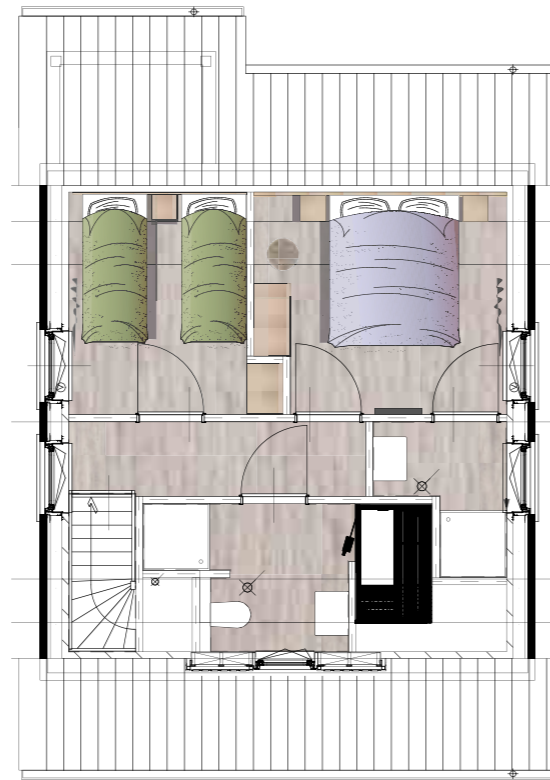

Verdieping

INTERIEURCONCEPT BEACH

Bij een geslaagde vakantie hoort een comfortabel en sfeervol verblijf. Hierbij staan comfort en geborgenheid bovenaan. Roompot Living stelt u daarom een inrichtingsplan voor dat gebaseerd is op al deze facetten en bovendien past bij de omgeving waarin uw vakantiewoning staat.

Welkom op het strand!

Graag stellen wij u hier het interieurconcept "Beach" voor. Het bijzondere licht aan zee, de gedachten aan een lange zomerdag en de uitgestrektheid van het strand zijn de belangrijkste inspiratiebronnen voor deze stijl. Naturellen zorgen in combinatie met vergrijsde tinten voor een ruimtelijk en rustig effect. De sobere maar stijlvolle inrichting ontdaan van tierelantijnen en uitgevoerd in natuurlijke materialen doen de rest.

De beleving die u ervaart op het strand of in de duinen moet ook bij binnenkomst in uw woning meteen voelbaar zijn. Zo wordt een verblijf of vakantie aan zee gegarandeerd onvergetelijk.