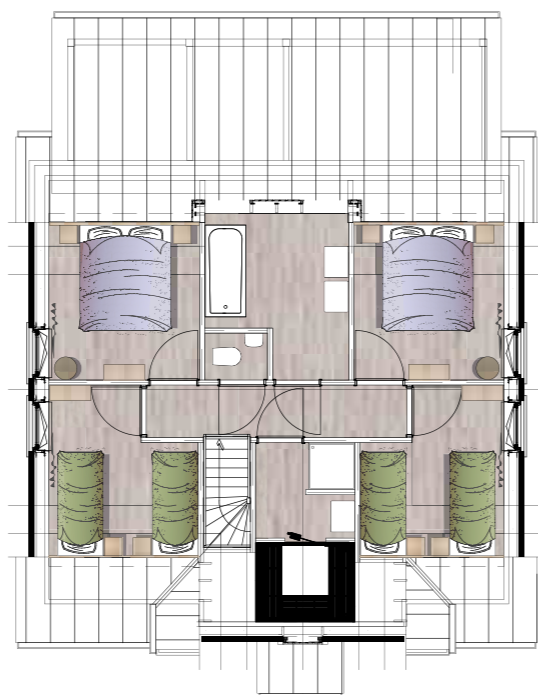

Begane grond