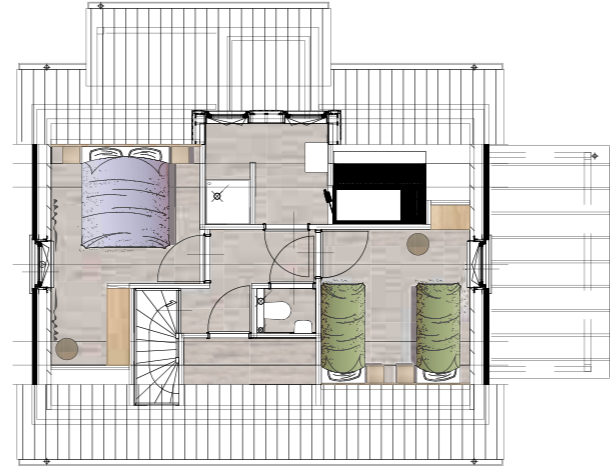

Verdieping

INTERIEURCONCEPT NATURE

Bij een geslaagde vakantie hoort een comfortabel en sfeervol verblijf. Hierbij staan comfort en geborgenheid bovenaan. Roompot Living stelt u daarom een inrichtingsplan voor dat gebaseerd is op al deze facetten en bovendien past bij de omgeving waarin uw vakantiewoning staat.

Welkom in de natuur!

Graag stellen wij u hier het interieurconcept "Nature" voor. Een ingetogen stijl die rust en ruimte uitstraalt. Groene en natuurlijke tinten zorgen in combinatie met vergrijsde tinten voor een ruimtelijk en rustig effect. De sobere maar stijlvolle inrichting ontdaan van tierelantijnen en uitgevoerd in natuurlijke materialen doen de rest. De beleving die u ervaart midden in de natuur moet ook bij binnenkomst in uw woning meteen voelbaar zijn. Zo wordt een verblijf of vakantie gegarandeerd onvergetelijk.

Het voorgestelde interieurplan is een totaalconcept. Naast meubelen, vloeren en raambekleding zijn het de accessoires die uw "Nature" woning de finishing touch geven.