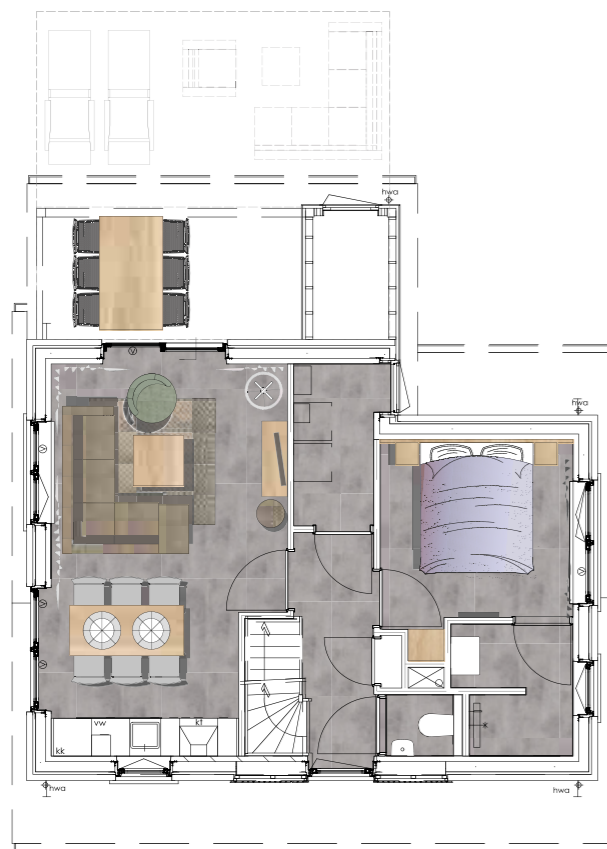

Strandrode