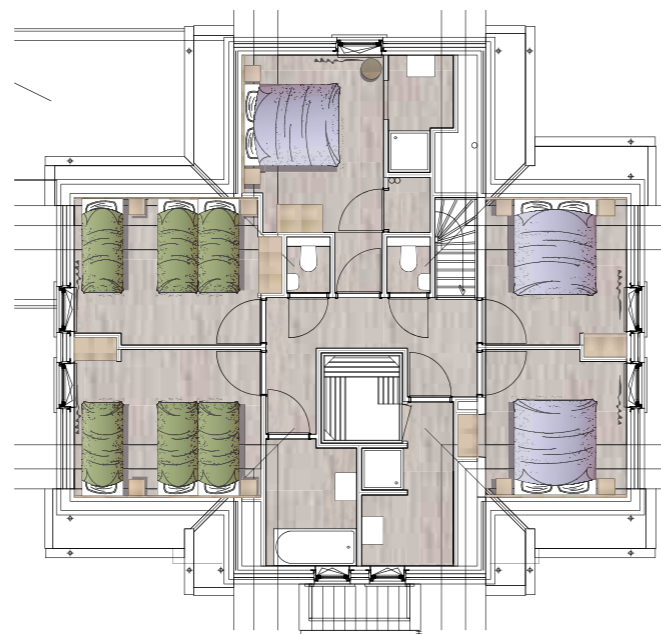

Begane grond

Zandwijken

Verdieping