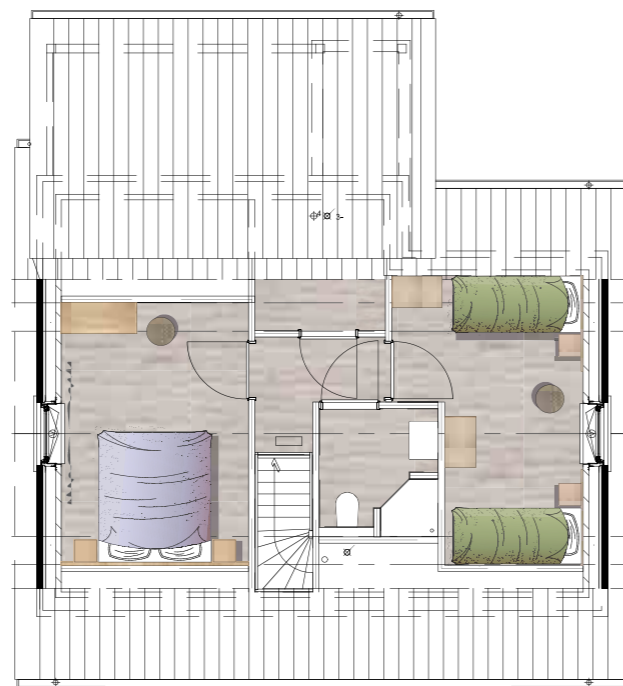

Verdieping

INTERIEURCONCEPT BEACH

Bij een geslaagde vakantie hoort een comfortabel en sfeervol verblijf. Hierbij staan comfort en geborgenheid bovenaan. Roompot Living stelt u daarom een inrichtingsplan voor dat gebaseerd is op al deze facetten en bovendien past bij de omgeving waarin uw vakantiewoning staat.

Welkom op het strand!

Graag stellen wij u hier het interieurconcept "Beach" voor. Het bijzondere licht aan zee, de gedachten aan een lange zomerdag en de uitgestrektheid van het strand zijn de belangrijkste inspiratiebronnen voor deze stijl. Naturellen zorgen in combinatie met vergrijsde tinten voor een ruimtelijk en rustig effect. De sobere maar stijlvolle inrichting ontdaan van tierelantijnen en uitgevoerd in natuurlijke materialen doen de rest.

De beleving die u ervaart op het strand of in de duinen moet ook bij binnenkomst in uw woning meteen voelbaar zijn. Zo wordt een verblijf of vakantie aan zee gegarandeerd onvergetelijk.