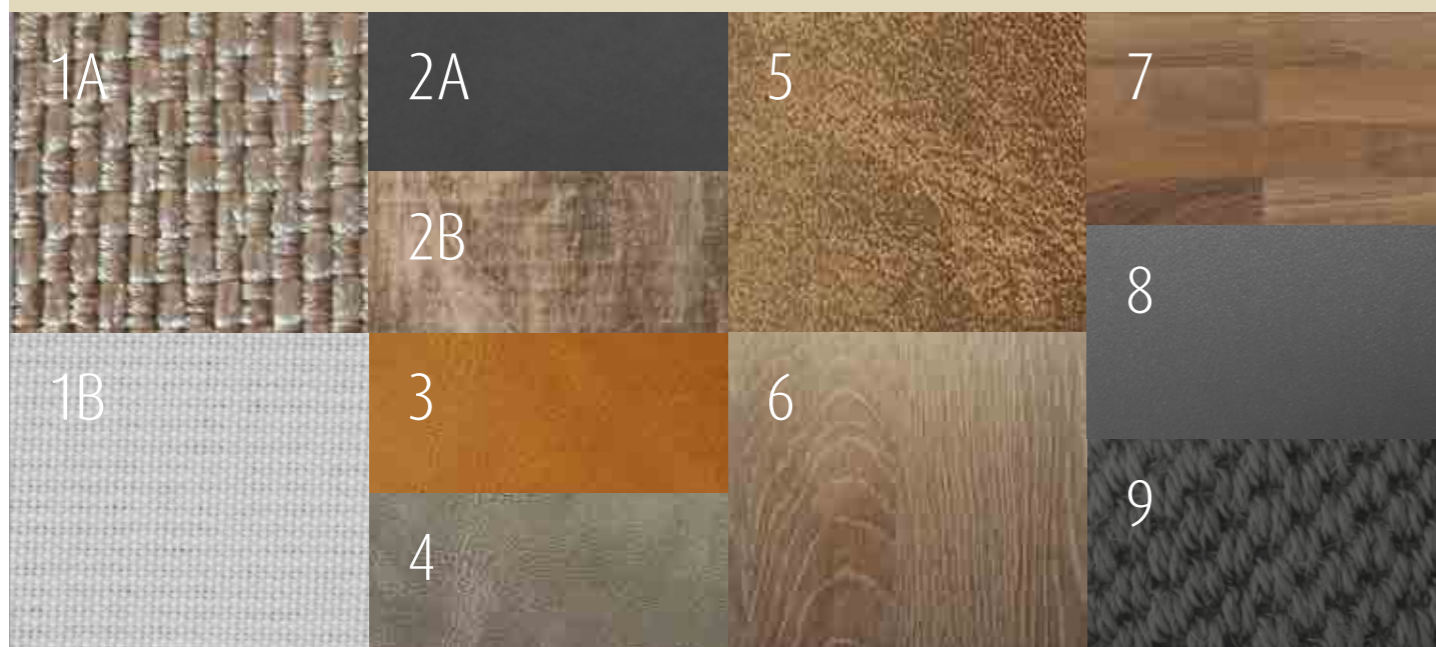

OPTIE 2

1A. Gordijnen - kleur graphite – **1B. Gordijnen** - kleur stile grey – **2A. Vloer** - tegelvloer smoke (begane grond)

2B. Vloer - allura core grey raw timber (verdieping) – **3. Eetkamerstoel** - kleur skin rust – **4. Bank** - kleur skin taupe – **5. Fauteuil** - kleur yacht cinnamon – **6. Maatwerk kasten, headbord en tafelblad** - kleur bruin eiken

7. Werkblad keuken - kleur noten – **8. Keukenfront** - kleur antraciet – **9. Vloerkleed** - sisal zwart

De kleur van de keuken en vloer zijn in deze brochure opgenomen als sfeerimpressie. Deze worden door derden geleverd.

INVENTARISLIJST NIEUWHOVE 4 PERSONEN

VERHUURPAKKET

Dit pakket neemt u af bij de aannemer en is verplicht af te nemen bij verhuur.

AANSLUITKOSTEN

Enmalige aansluitkosten modem, CAI en internet. Deze neemt u af via Roompot Living.

PRIJS € 80,00 EXCL. BTW

HAL / ENTREE

- Plafondlamp
- Kapstok
- Halspiegel
- Deurmat

BADKAMERS

- Plafondlamp
- Pedaalemmer
- Handdoekhouder
- Handdoekhaak

TOILET

- Plafondlamp
- Pedaalemmer
- Toiletrolhouder
- Toiletborstel
- Handdoekhaak

BERGING INTERN

- Plafondlamp
- Stofzuiger
- Bezemsteelhouder
- Wasmachine
- Condensdroger

METERKAST

- Plafondlamp
- Brandblusser
- Blusdeken

KEUKEN

- Plafondlamp
- Keukeninventaris 4-persoons
- Keukenservies 4-persoons
- Handdoekhaak
- Eettafel 160 x 90 cm
- Hanglamp

- Eetkamerstoel
- Nespresso-apparaat
- Waterkoker

WOONRUIMTE

- Plafondlamp
- Bank 2,5 zits
- Fauteuil
- Vloerkleed 200 x 200 cm
- Salontafel
- Staande lamp
- TV dressoir
- Smart TV 42" incl. toebehoren
- Accessoirespakket
- Wandvisueel

OVERLOOP (1E VERD.)

- Plafondlamp

SLAAPKAMER 1

- Plafondlamp
- Achterwand
- Nachtkast
- Garderobekast
- Nachtlamp
- Kledinghaak
- Hocker
- Boxspring 90 x 210 cm
- Matras pocketveer 90 x 210 cm
- Dekbed
- Hoofdkussens
- Matrashoes antraciet
- Kussenhoes antraciet
- Led TV 28" incl. toebehoren

SLAAPKAMER 2

- Plafondlamp
- Achterwand

- Nachtkast
- Legplank + roede
- Nachtlamp
- Kledinghaak
- Boxspring 90 x 210 cm
- Matras pocketveer 90 x 210 cm
- Dekbed
- Hoofdkussens
- Matrashoes antraciet
- Kussenhoes antraciet

TUINMEUBILAIR

- Tuinstoel
- Tuintafel 180 x 100 cm
- Parasol 250 cm incl. parasolvoet 40 kg
- Buitenlamp

ALGEMEEN

- Hotelkluisje

RAAMBEKLEDING

- Gordijnen inbetween woongedeelte
- Gordijnen Dim out slaapkamers

**TOTAAL PRIJS INVENTARISPAKKET
€ 24.000,00 EXCL. BTW**

EXTRA OPTIES

- Led TV 28" t.b.v. slaapkamer. Meerprijs € 535,00 excl. btw
- Bouwkundige aanpassing t.b.v. TV's op alle slaapkamers. Deze bouwkundige aanpassing neemt u af bij de aannemer. Meerprijs € 260,00 excl. btw

- Ligbed Rhodes, 2 stuks. Meerprijs € 598,00 excl. btw
- Loungeset steigerhout. Meerprijs € 888,00 excl. btw
- Vergroting terras t.b.v. extra meubilair. Deze optie neemt u af bij de hovenier.

TOTAAL PRIJS (AANSLUITKOSTEN + INVENTARISPAKKET EXCL. EXTRA OPTIES)

€ 24.080,00 EXCL. BTW