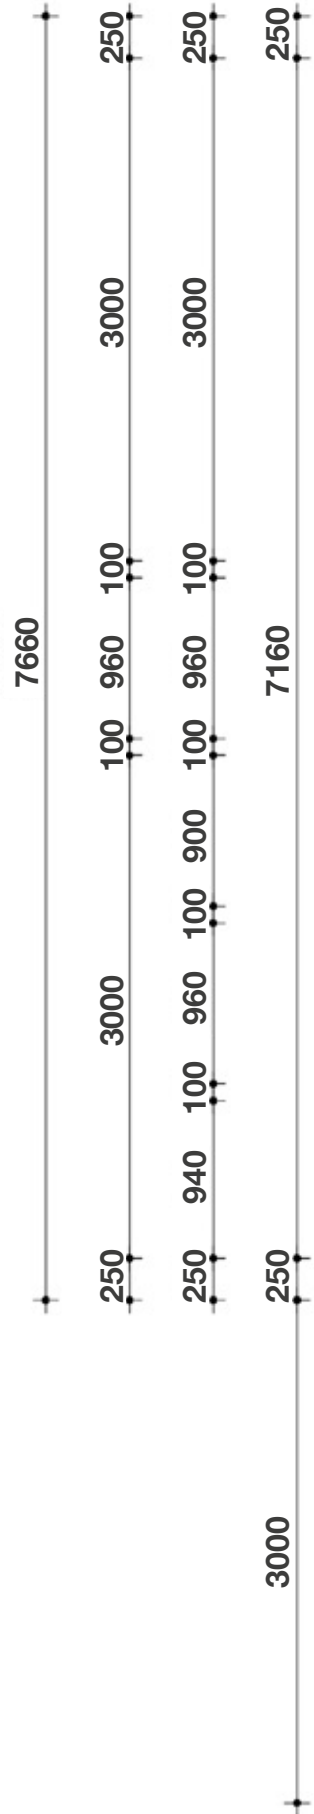

villa

Ensis

4 personen

Roompot
**Water
Village**

PROJECTS

Plattegrond

Gevel aanzichten

Voorgevel

Rechtergevel

Achtergevel

Linkergevel