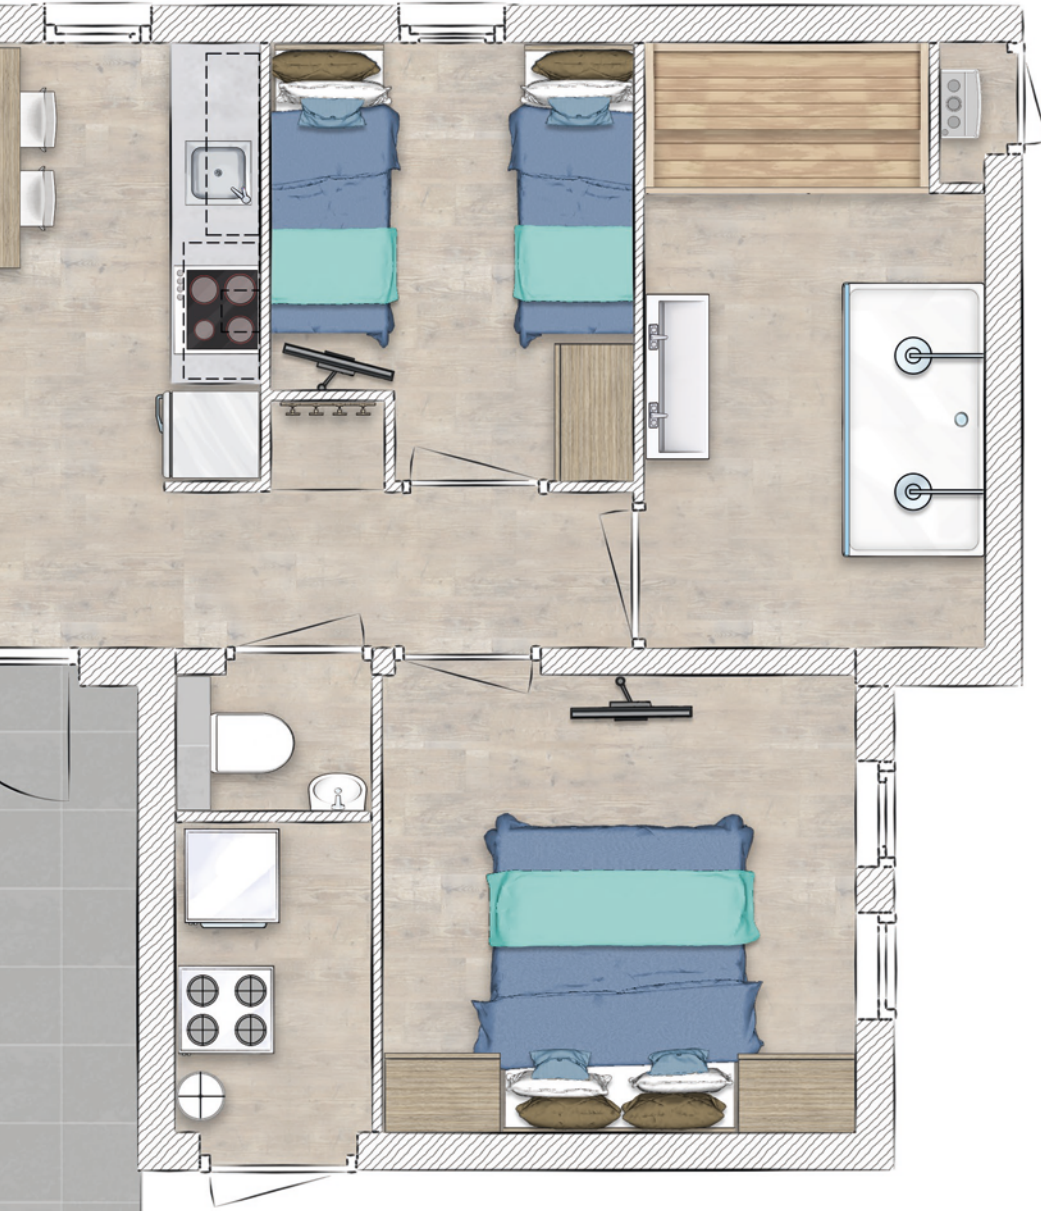

Noordzee Beach Village Nieuwvliet-Bad

*Investeer in de ultieme strandbeleving
aan de Noordzeekust*

Goudplevier

Lodge | 4 personen

Plattegrond

6150

12000

5000