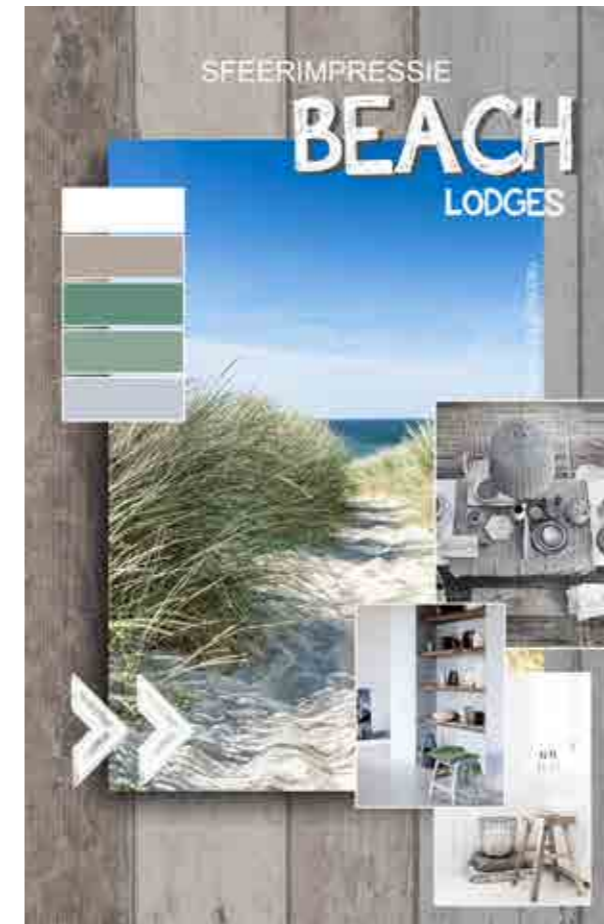

Bij een geslaagde vakantie hoort een comfortabel en sfeervol verblijf. Hierbij staan comfort en geborgenheid bovenaan. Roompot Living stelt u daarom een inrichtingsplan voor dat gebaseerd is op al deze facetten en bovendien past bij de omgeving waarin uw lodge staat.