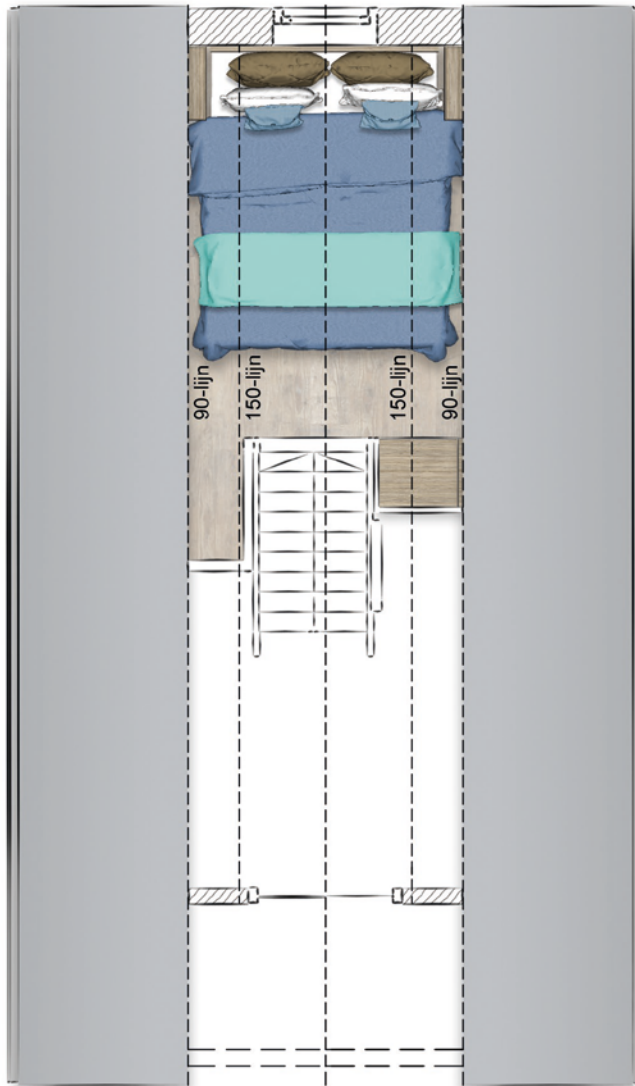

Noordzee Beach Village Nieuwvliet-Bad

*Investeer in de ultieme strandbeleving
aan de Noordzeekust*

Dwergstern

Tiny house | 2 personen

Plattegrond

7200

4000

6000