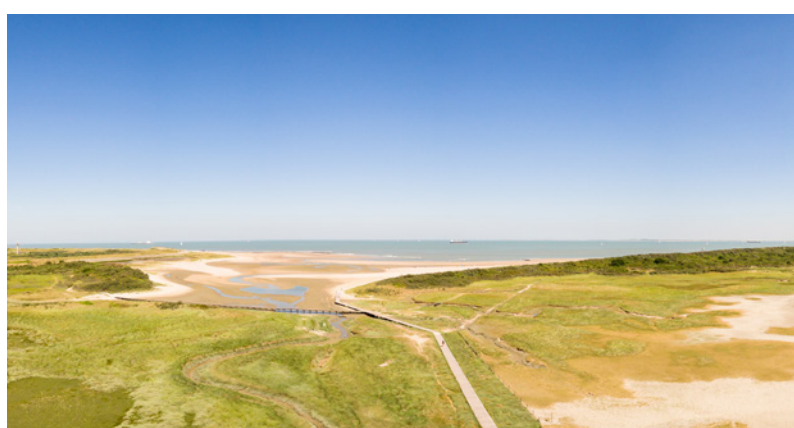

Noordzee Beach Village Nieuwvliet-Bad

*Investeer in de ultieme strandbeleving
aan de Noordzeekust*

Dwergstern

Tiny house | 2 personen

Plattegrond

7200

4000

6000

Gevelaanzichten

Voorgevel

Rechterzijgevel

Achtergevel

Linkerzijgevel