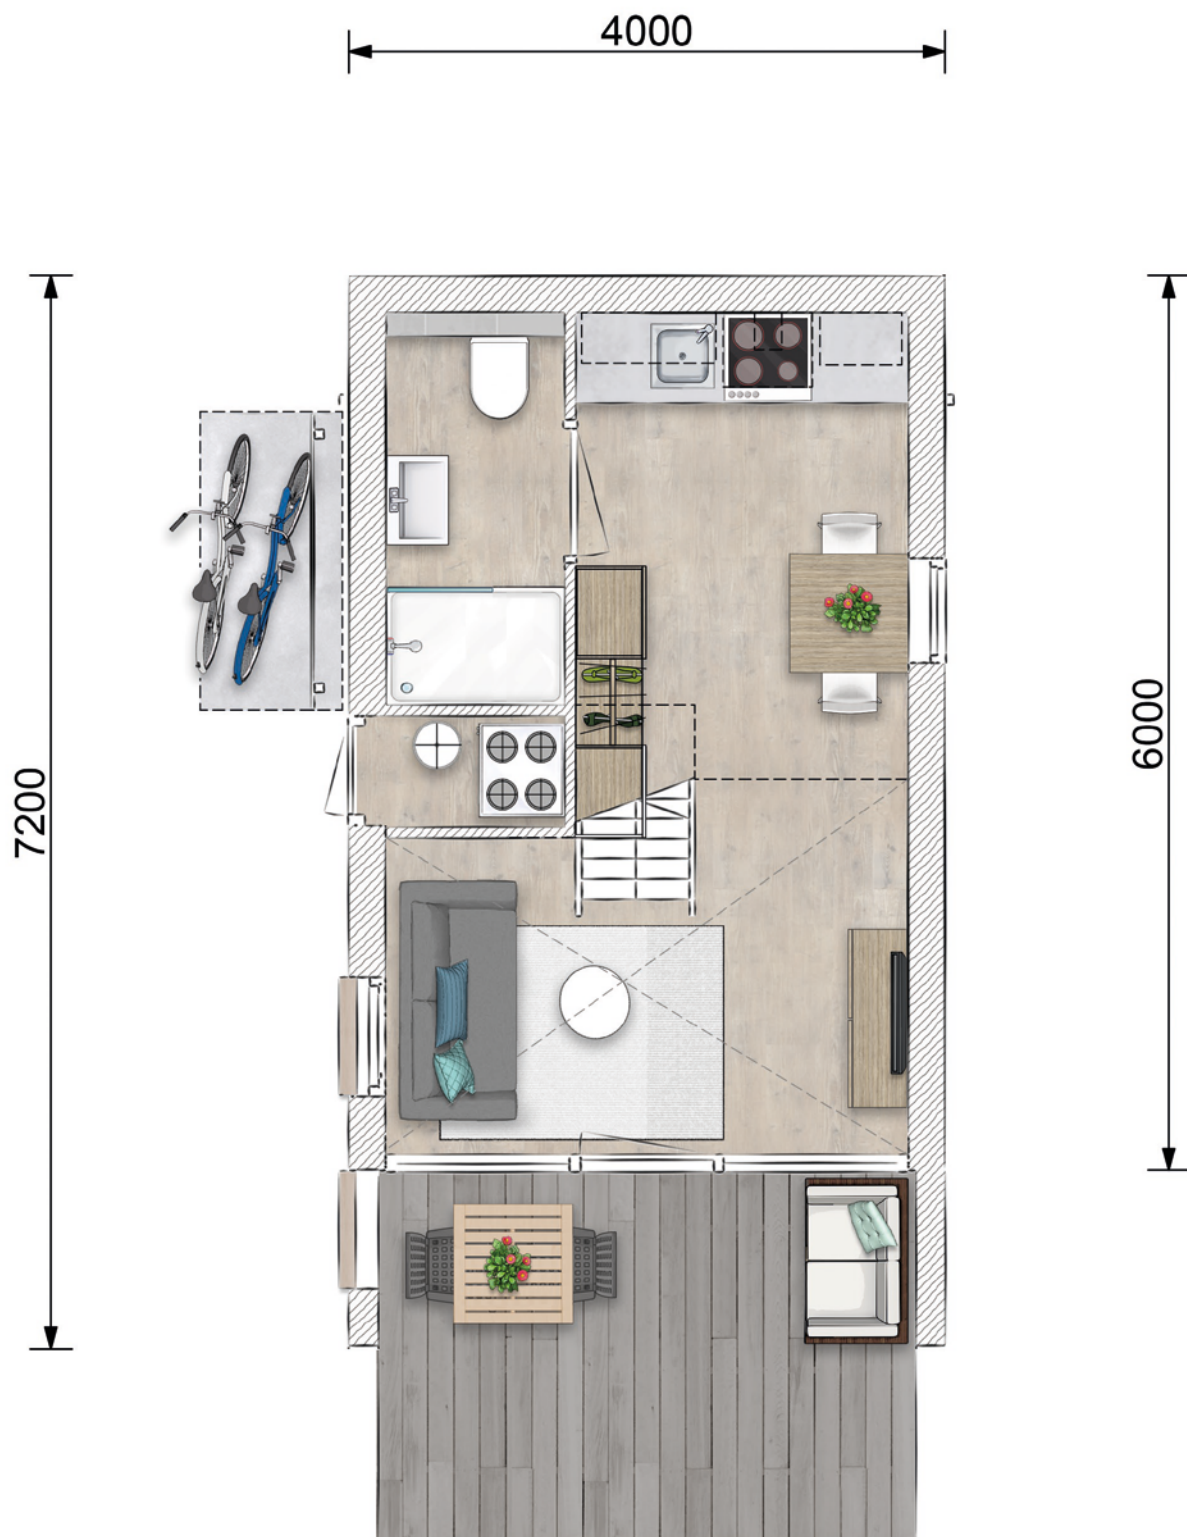

Noordzee Beach Village Nieuwvliet-Bad

*Investeer in de ultieme strandbeleving
aan de Noordzeekust*

Dwergstern

Tiny house | 2 personen

Plattegrond

7200

4000

6000

Gevelaanzichten

Voorgevel

Rechterzijgevel

Achtergevel

Linkerzijgevel